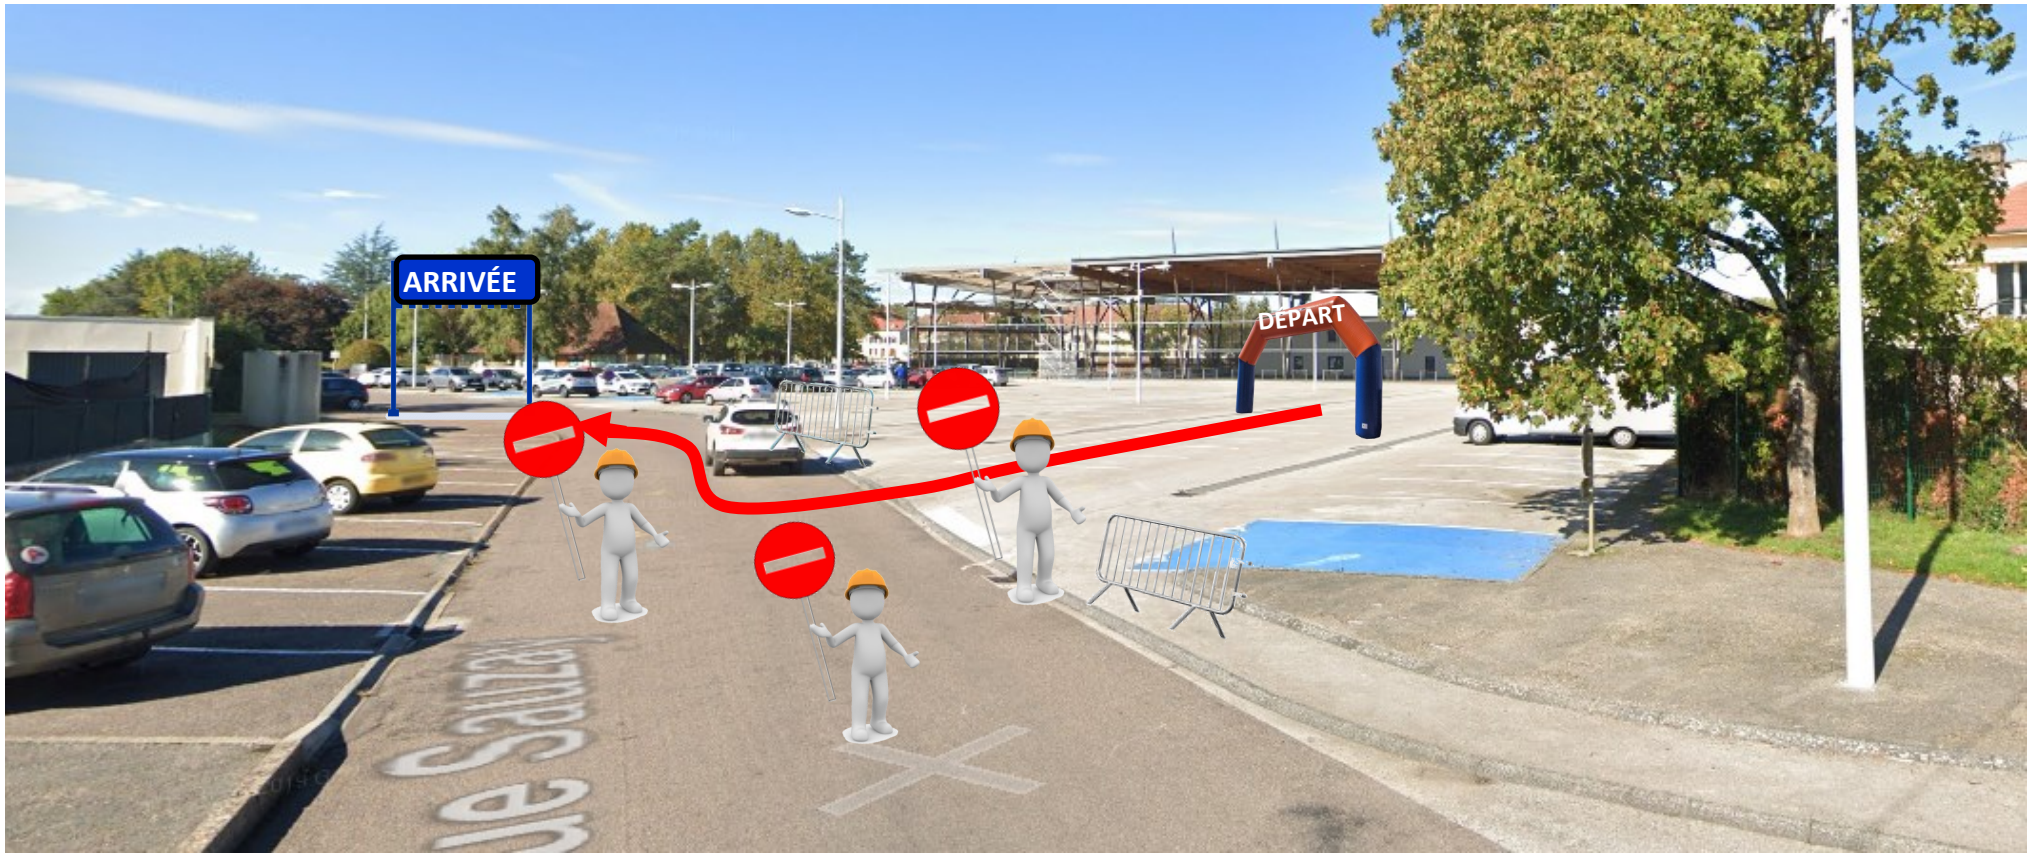

# BOUCLES DE LA SAÔNE Benjamins 2400 m

départ Halle SAUZAY

### 3 SIGNALEURS

NOMS	PRÉNOMS	PERMIS DE CONDUIRE
BAILLY	Pascal	OK
CHEVANNE	Jean-François	OK
LESPAGNOL	Michel	NON

Intersection Avenue Carnot—Rue Sauzay (Mastroquet - Le Contre Temps)

# 1 SIGNALEUR

NOMS	PRÉNOMS	PERMIS DE CONDUIRE
DIETRE	Brigitte	OK

Avenue Carnot sur le trottoir