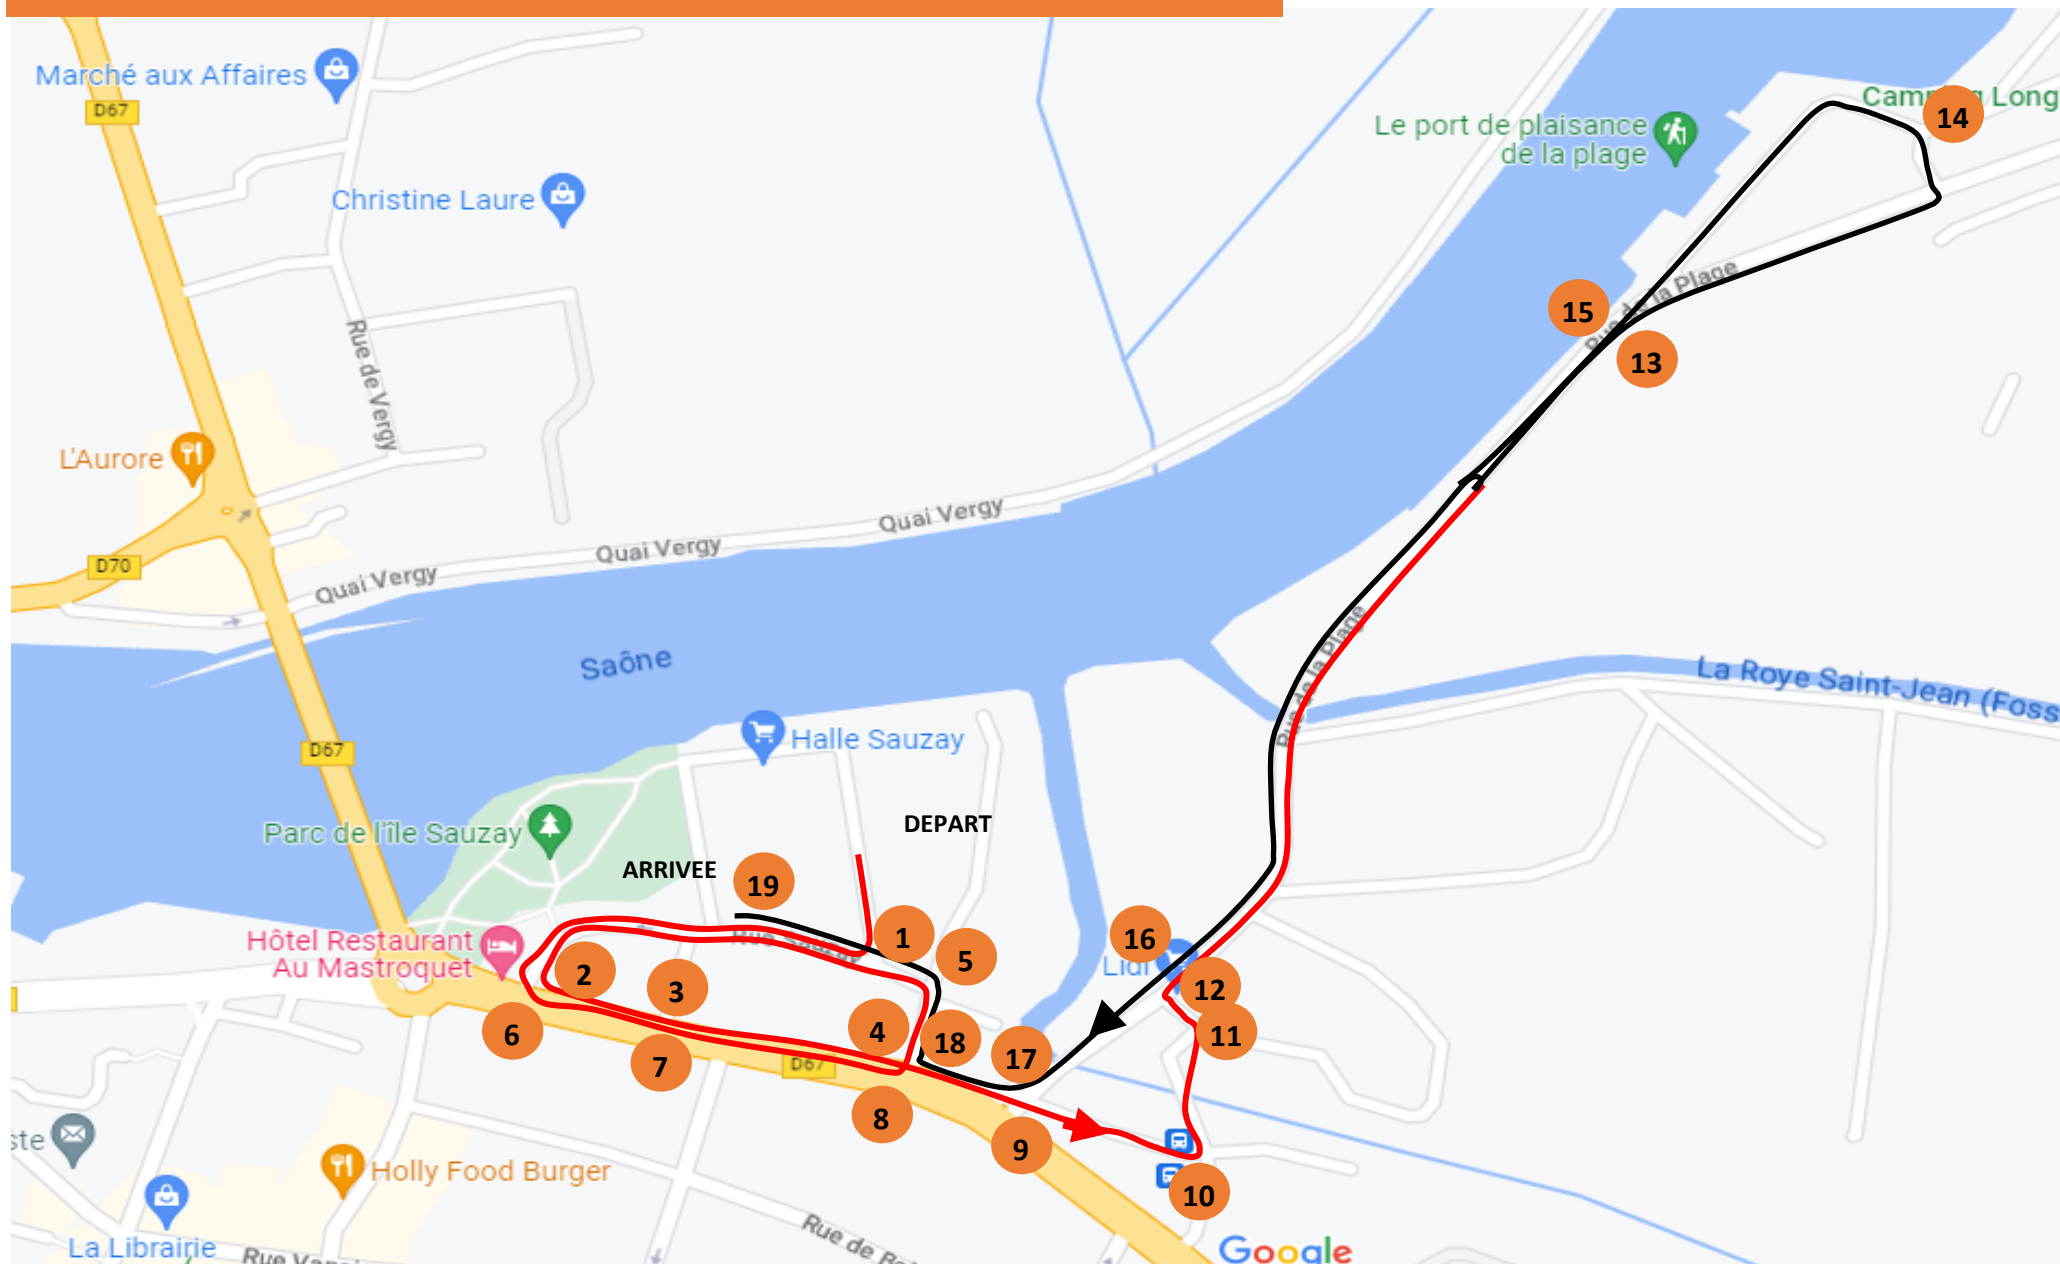

# BOUCLES DE LA SAÔNE Benjamins 2400 m

départ Halle SAUZAY

### 3 SIGNALEURS

NOMS	PRÉNOMS	PERMIS DE CONDUIRE
BAILLY	Pascal	OK
CHEVANNE	Jean-François	OK
LESPAGNOL	Michel	NON

Intersection Avenue Carnot—Rue Sauzay (Mastroquet - Le Contre Temps)

# 1 SIGNALEUR

NOMS	PRÉNOMS	PERMIS DE CONDUIRE
DIETRE	Brigitte	OK

Avenue Carnot sur le trottoir

# 1 SIGNALEUR

NOMS	PRÉNOMS	PERMIS DE CONDUIRE
PORTEJOIE	Philippe	NON

Avenue Carnot → rue Sauzay (caisse d'Épargne)