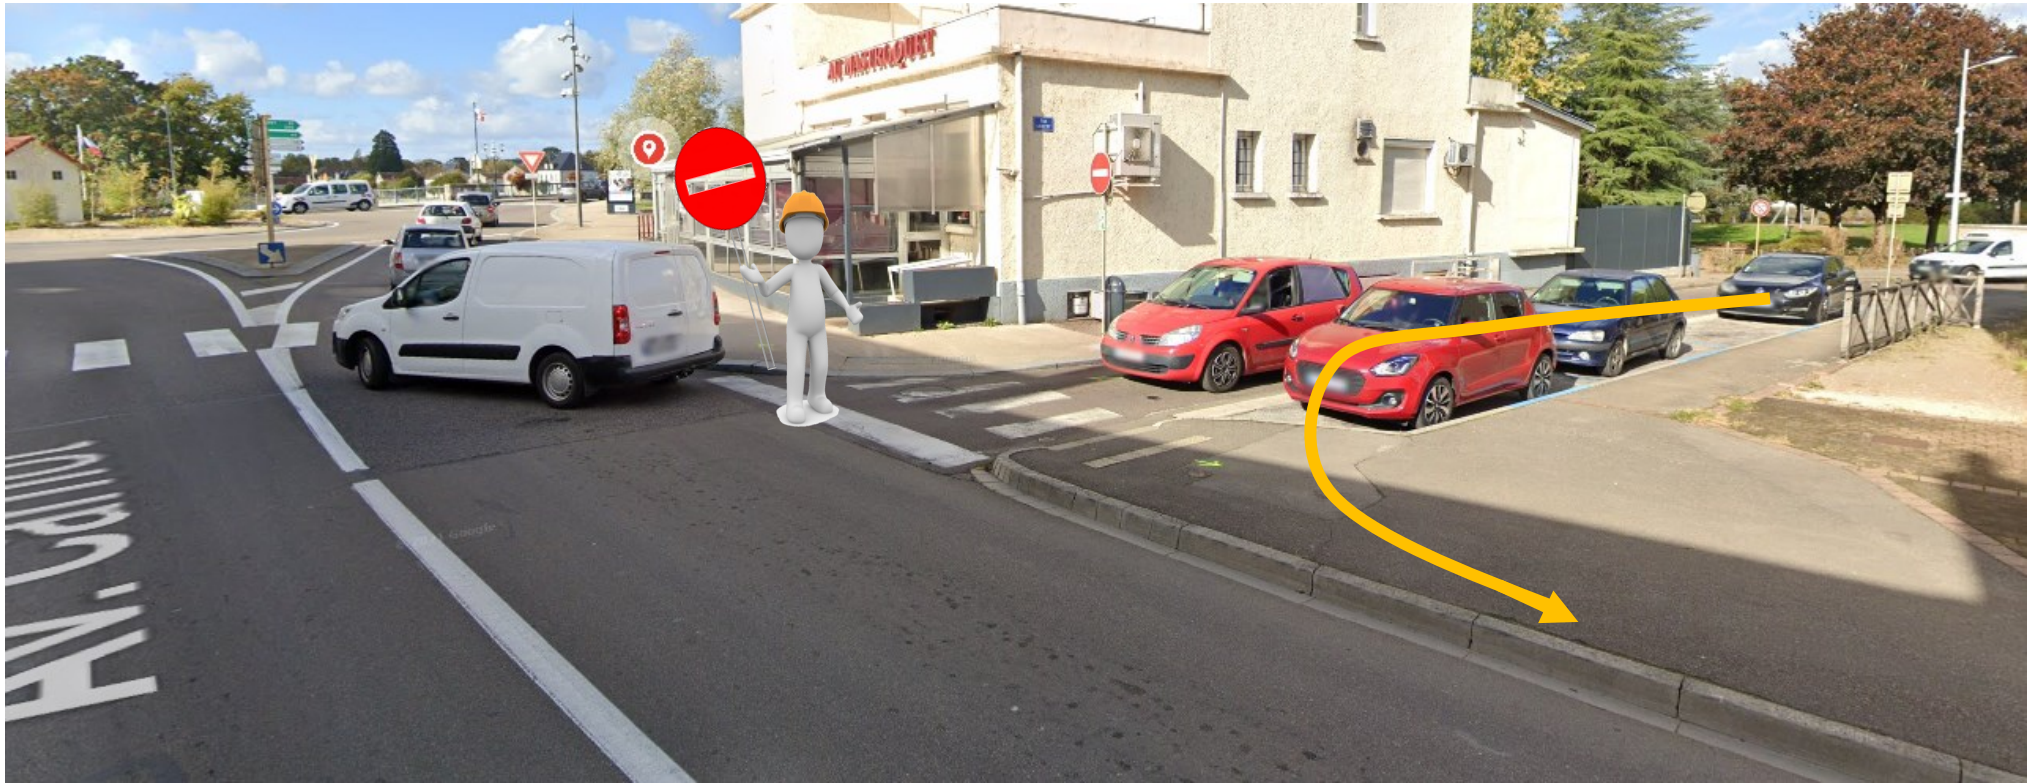

# BOUCLES DE LA SAÔNE Benjamins 2400 m

départ Halle SAUZAY

### 3 SIGNALEURS

NOMS	PRÉNOMS	PERMIS DE CONDUIRE
BAILLY	Pascal	OK
CHEVANNE	Jean-François	OK
LESPAGNOL	Michel	NON

Intersection Avenue Carnot—Rue Sauzay (Mastroquet - Le Contre Temps)

# 1 SIGNALEUR

NOMS	PRÉNOMS	PERMIS DE CONDUIRE
DIETRE	Brigitte	OK

Avenue Carnot sur le trottoir